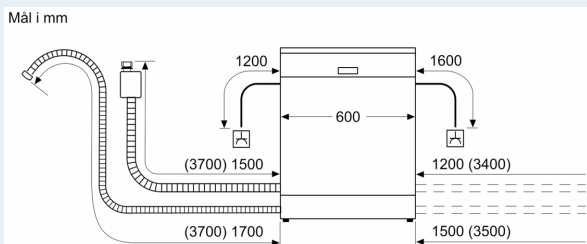

iQ300, Opvaskemaskine til
underbygning, 60 cm, hvid
SN43HW00VS

⚡ Stikdåse
( ) Værdier med forlængersæt