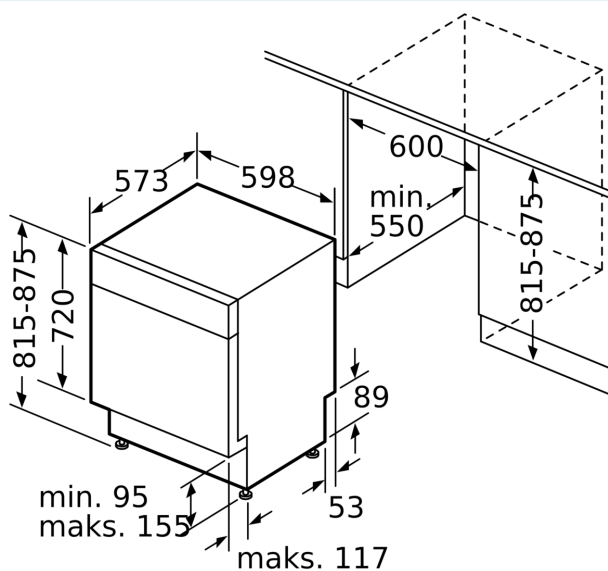

### Installation

- Produktmål (HxBxD): 81.5 x 59.8 x 57.3 cm
- inkl. sokkel
- Inkl. dampbeskyttelse

<sup>1</sup> Energieffektivitet på en skala fra A til G.

<sup>2</sup> Energiforbrug i kWh per 100 cyklus (i program Øko 50 °C)

Mål i mm